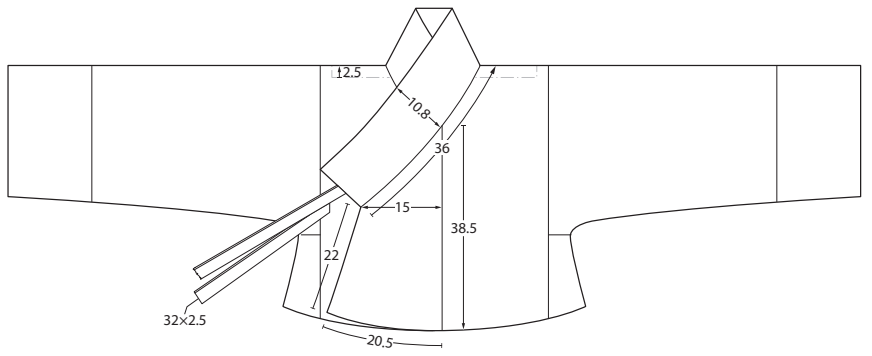

한삼

汗衫

Undershirts

옆선(안)

안단

어깨바대(안)

겉감 | 초

한삼	13042
구성	홀
소재	초
염습상태	습
뒷길이	51(50.5+0.5)
화장	79.8(21.5+44+14.3)
뒤폭	52
진동	31.5
수구	23.5