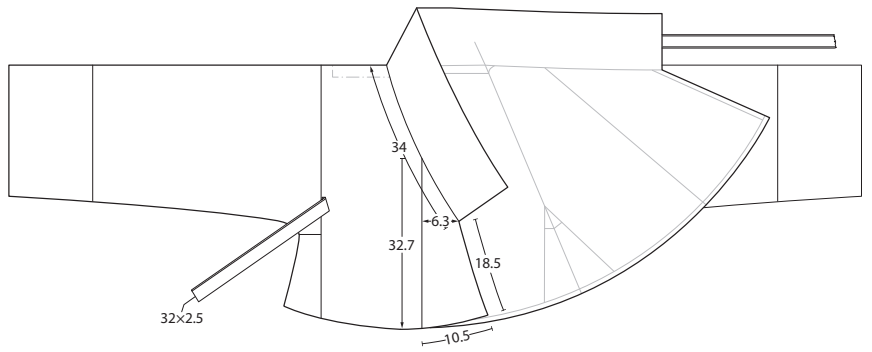

한삼

汗衫

Undershirts

옆선(안)

안단

어깨바대(안)

겉감 | 초

한삼	13042
구성	홀
소재	초
염습상태	습
뒷길이	51(50.5+0.5)
화장	79.8(21.5+44+14.3)
뒤폭	52
진동	31.5
수구	23.5