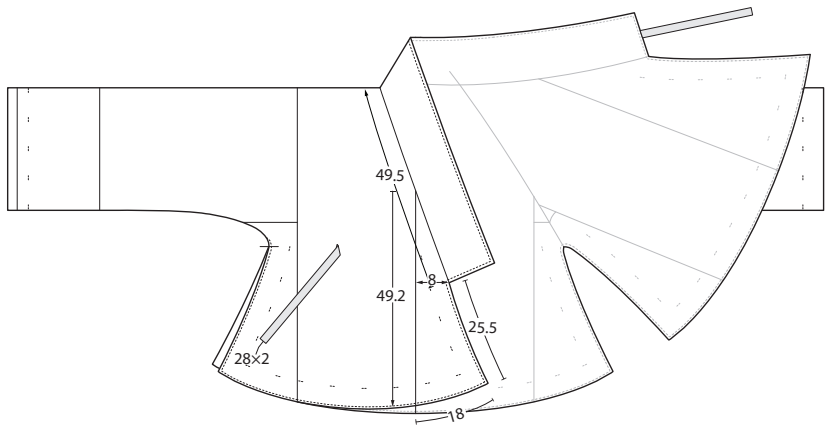

무늬 | 연꽃넙쿨

겉감 | 문단

안감 | 주

당의	12944
구성	솜
소재	문단/주
염습상태	습
뒷길이	78(77+1)
화장	95(28+46+21)
뒤폭	69
진동	37
수구	29