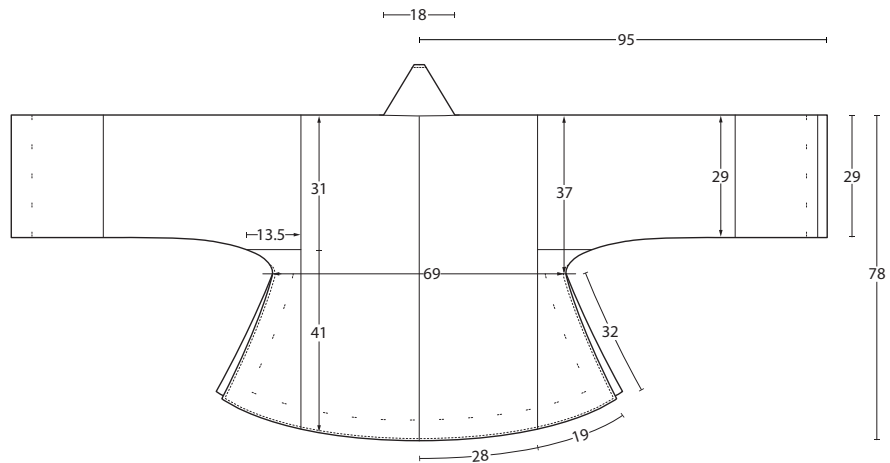

무늬 | 연꽃넙쿨

겉감 | 문단

안감 | 주

당의	12944
구성	솜
소재	문단/주
염습상태	습
뒷길이	78(77+1)
화장	95(28+46+21)
뒤폭	69
진동	37
수구	29